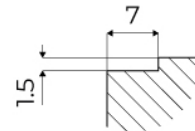

DÉTAILS

Bord d'installation

A fleur | FTS

Coloration

Gold

Matériau	Acier inoxydable AISI 304
Textures	Satiné
Base	90 cm
Dimensions	873x513 mm
Équipement standard	Crochets de fixation, joint, vidange, trop-plein et siphon, Emballage en boîte
Trous mitigeur	2 trous en standard - 3ème trou sur demande
Trou d'encastrement	Voir fiche technique (pour tous les modèles à fleur ou à fleur installés par-dessus, et sous-plan)
Égouttoir	Non
Numéro cuves	1 cuve
Vidange	Vidange à commande automatique SPACE (PUSH)

INCLU

A407 A21 - Vidage FADE push -
PVD Gold
A100 E06 - Grille Noir
A100 E07 - Grille Noir

DESSINS TECHNIQUES

FTS - cut out

FT - cut out

FOURNI

**GRILLE NOIRE POUR EVIERS
OPERA**
A100 E06

**GRILLE NOIRE POUR EVIERS
OPERA**
A100 E07